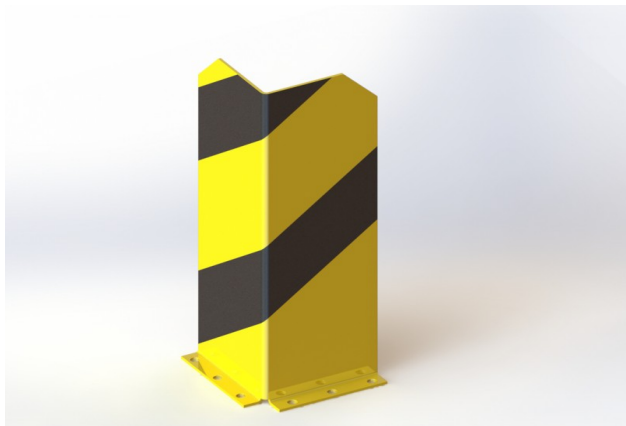

Technický list

Regálový nárazník – DP ORL02

VLASTNOSTI:

Materiál: ocel

Barva: žlutá / reflexní černá

Manipulační technika: VZV technika

Nárazová odolnost: vysoká

Výška: 600 mm

Rozměry výrobku: 200 x 200 mm

Tloušťka plechu: 5 mm

Hmotnost: 10 kg

Povrchová úprava: prášková barva

Vhodné použití: vnitřní i venkovní prostory

Možnost likvidace: recyklace

POPIS VÝROBKU:

Regálový nárazník je vyroben z oceli S235. Povrchová úprava je řešena práškovou barvou. Žlutá dopravní barva RAL1023 zvyšuje viditelnost nárazníku a varuje před překážkami, což přispívá k vyšší bezpečnosti. Nárazník je k podlaze připevněn ocelovými patkami o tloušťce 5 mm. Kotevní otvory Ø 15 mm. Nárazník má černé reflexní šrafovaní.

POUŽITÍ:

Regálový nárazník slouží k ochraně regálových sloupků v průmyslových provozech, halách či skladech.